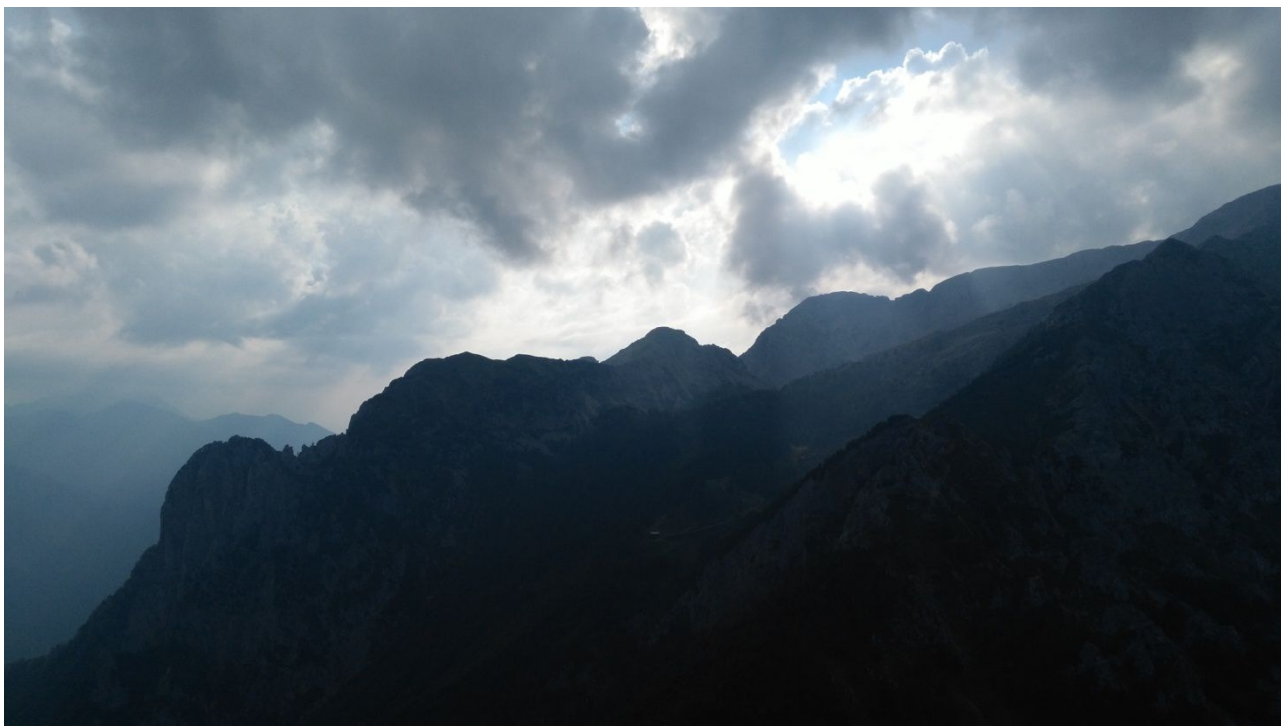

I/LO-178 Monte Pilastro (LC) mt. 1826 22 Agosto 2018

Attivatore IK2LEY/P FT-817 5W GP tribanda

In attesa dell'Isola d'Elba, attivazione infrasettimanale di questa cima nel gruppo delle Grigne, decisamente poco battuta. In circa un'ora dal parcheggio del Cainallo raggiungo la cima, purtroppo ricoperta dai...ricordini delle capre! Faccio un po' fatica a trovare un posto un po' pulito, poi monto tutto e faccio 45 qso e 16 S2S, la parte del leone la fanno i 40 metri. Collego anche in CW IW2OBX dal vicino Resegone, poi qualche goccia di pioggia mi fa chiudere prima del previsto. Ma non sarà un male, come vedremo...

Verso il Monte Palone, già attivato...